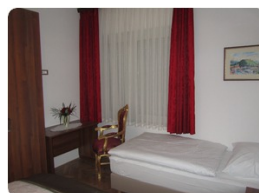

Ресторан с комнатами для гостей

Полностью отремонтированная гостиница с рестораном (2012 год) находится в хорошем месте, недалеко от автотрассы и торгового центра. У гостиницы есть ресторан (вместе со всеми помещениями около 450 м²), открытая терраса и 11 номеров (26 спальных мест). Рядом с гостиницей имеется большая парковка. Центр города находится в 4 км, до центральной автобусной и железнодорожной станции - 5 км.

В настоящее время гостиница сдана в аренду.

ID:	2331
Местонахождение:	Любляна
Площадь:	900 м²
Площадь участка:	1100 м²
Стоимость:	1850000