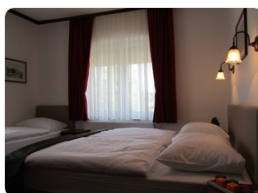

Ресторан с комнатами для гостей

Полностью отремонтированная гостиница с рестораном (2012 год) находится в хорошем месте, недалеко от автотрассы и торгового центра. У гостиницы есть ресторан (вместе со всеми помещениями около 450 м²), открытая терраса и 11 номеров (26 спальных мест). Рядом с гостиницей имеется большая парковка. Центр города находится в 4 км, до центральной автобусной и железнодорожной станции - 5 км.

В настоящее время гостиница сдана в аренду.

ID:	2331
Местонахождение:	Любляна
Площадь:	900 м²
Площадь участка:	1100 м²
Стоимость:	1850000