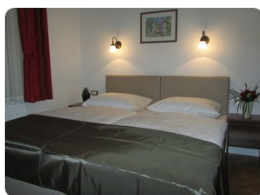

Ресторан с комнатами для гостей

Полностью отремонтированная гостиница с рестораном (2012 год) находится в хорошем месте, недалеко от автотрассы и торгового центра. У гостиницы есть ресторан (вместе со всеми помещениями около 450 м²), открытая терраса и 11 номеров (26 спальных мест). Рядом с гостиницей имеется большая парковка. Центр города находится в 4 км, до центральной автобусной и железнодорожной станции - 5 км.

В настоящее время гостиница сдана в аренду.

ID:	2331
Местонахождение:	Любляна
Площадь:	900 м²
Площадь участка:	1100 м²
Стоимость:	1850000