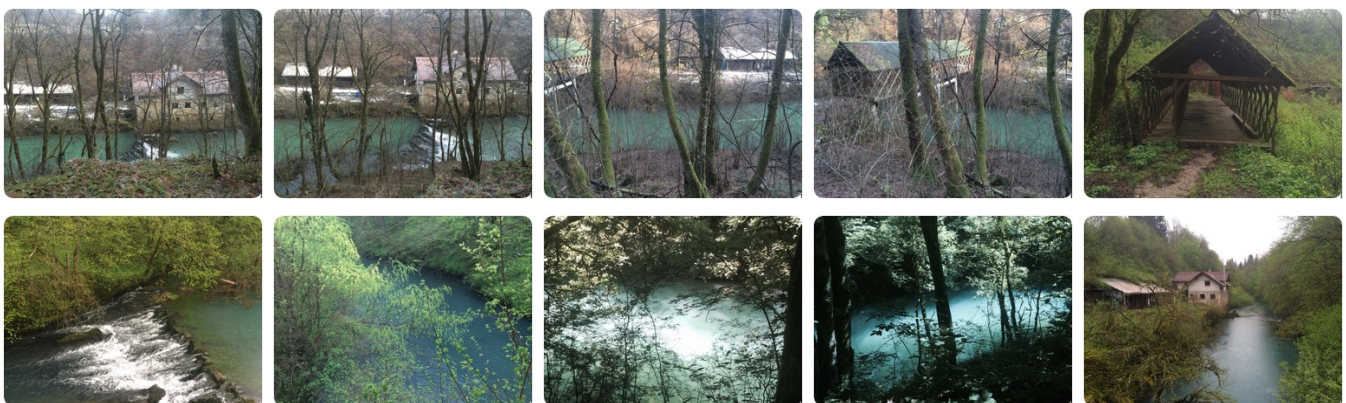

Старинная мельница была построена в 1890г., в дальнейшем на базе мельницы был построен дом с последней реконструкцией в 1989 году, когда был обновлен, но в настоящее же время нуждается в ремонте. Этажность дома: подвал + первый этаж + мансарда. Здание занимает площадь 225 м², по данным кадастровой службы его площадь составляет 368,7 м², земельный участок под зданием 226 м². В доме есть электричество, коммунальное водоснабжение.

Место нахождения объекта:

Поместье расположено недалеко от границы с Хорватией в часе езды от моря. Место в силу своего расположения на берегу реки Крупа является неповторимым, в самом сердце тишины и покоя и предлагает исключительные возможности для бизнеса в сфере туризма, сельского хозяйства, ремесленничества, ... В прошлом здесь была старинная мельница.

Лишь в 2 км от поместья находится магазин, почтовое отделение, банк и вся необходимая инфраструктура.

ID: 3150

Местонахождение: Чрномель-пригород

Площадь: 459 м²

Площадь участка: 27021 м²

Стоимость: 350000

Reality Club Podružnica v Sloveniji.
Slovenia, Ljubljana
1000 Cesta dolomitskega odreda, 137

+386 70 749 027

realitydoo

749027@gmail.com